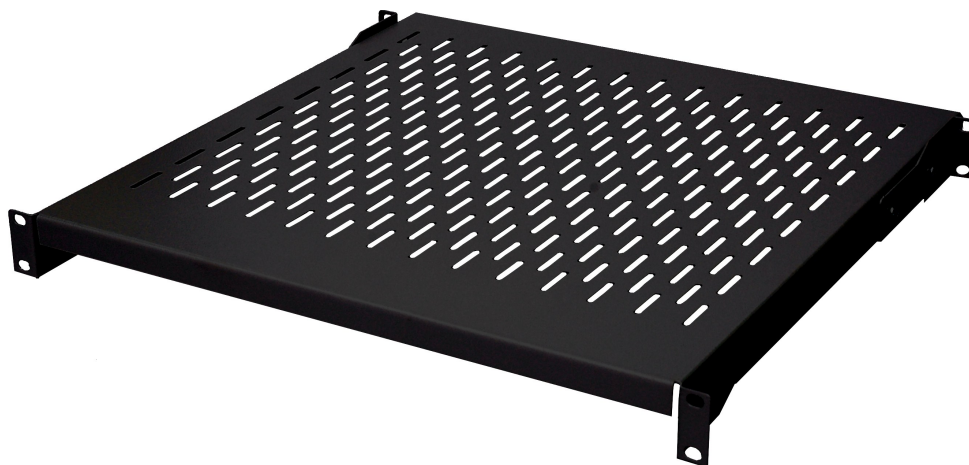

## Karta Katalogowa

Półka stała 19", BKT 1U, 550 mm. gł. mocowana w 4 punktach, RAL 7021 czarny

Nr karty: KK\_11111155.2V\_02.16

## Charakterystyka produktu

- Mocowana z przodu i z tyłu
- Wykonana z blachy stalowej
- Malowana standardowo RAL 7035 (jasnoszary)
- Tylne uchwyty z możliwością bezstopniowego przesuwu w podanym poniżej zakresie montażu
- Waga: 3,3 kg
- Nośność: 80 kg
- Kolor: RAL 7021

## Wykonania / Warianty

Typ	Gł. (mm)	Zakres montażu (mm)	Index
1U	550	350—700	11111155.2V